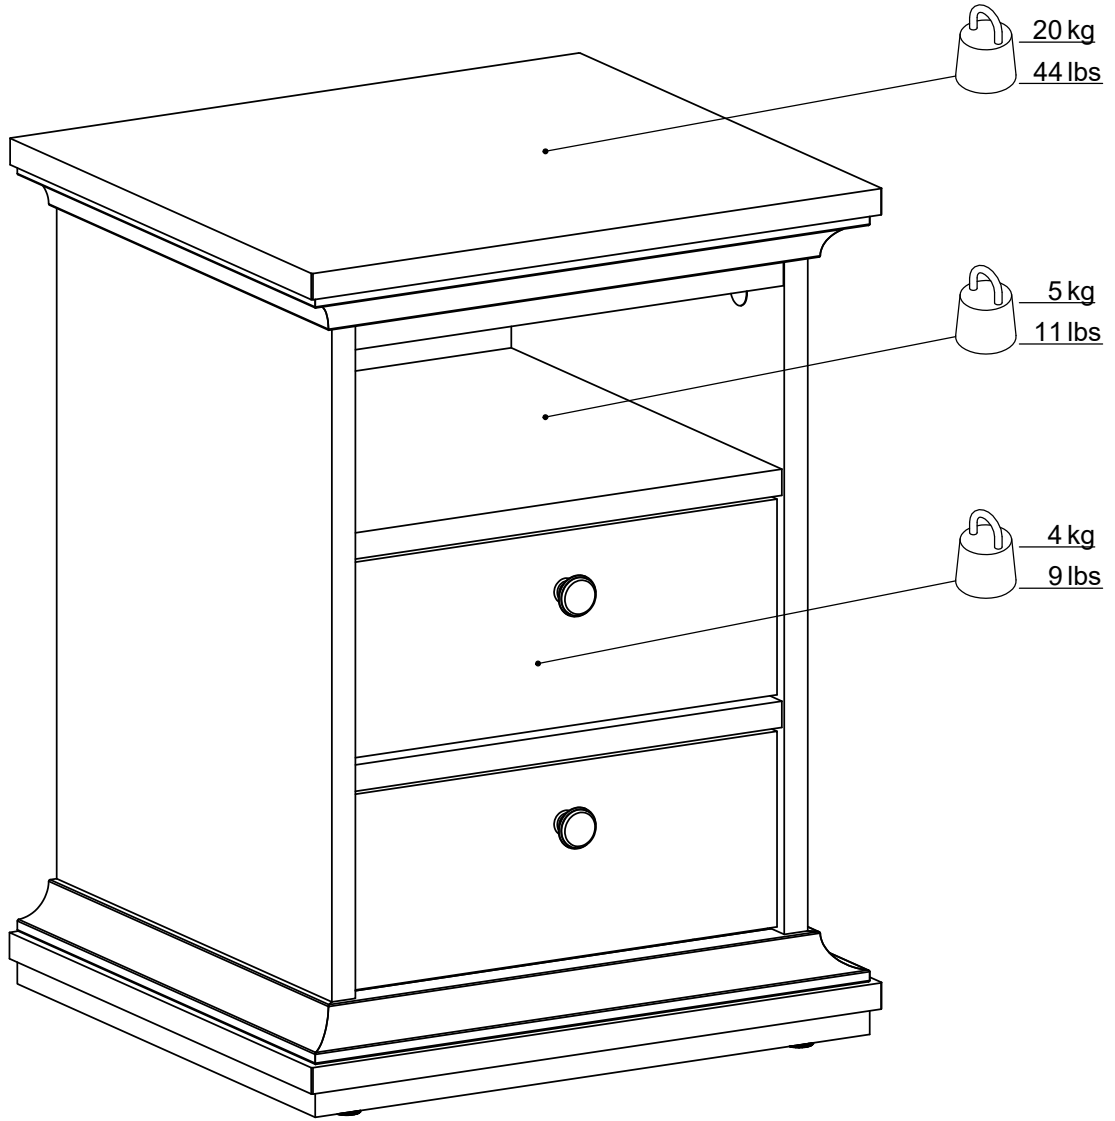

tvilum

70302 F

www.tvilum.com

NOTICE DE MONTAGE

- A lire soigneusement
- A conserver pour consultation ultérieur
- Garder la notice de montage en cas de demande de SAV

70302

CHEVET

2 - 3 hr