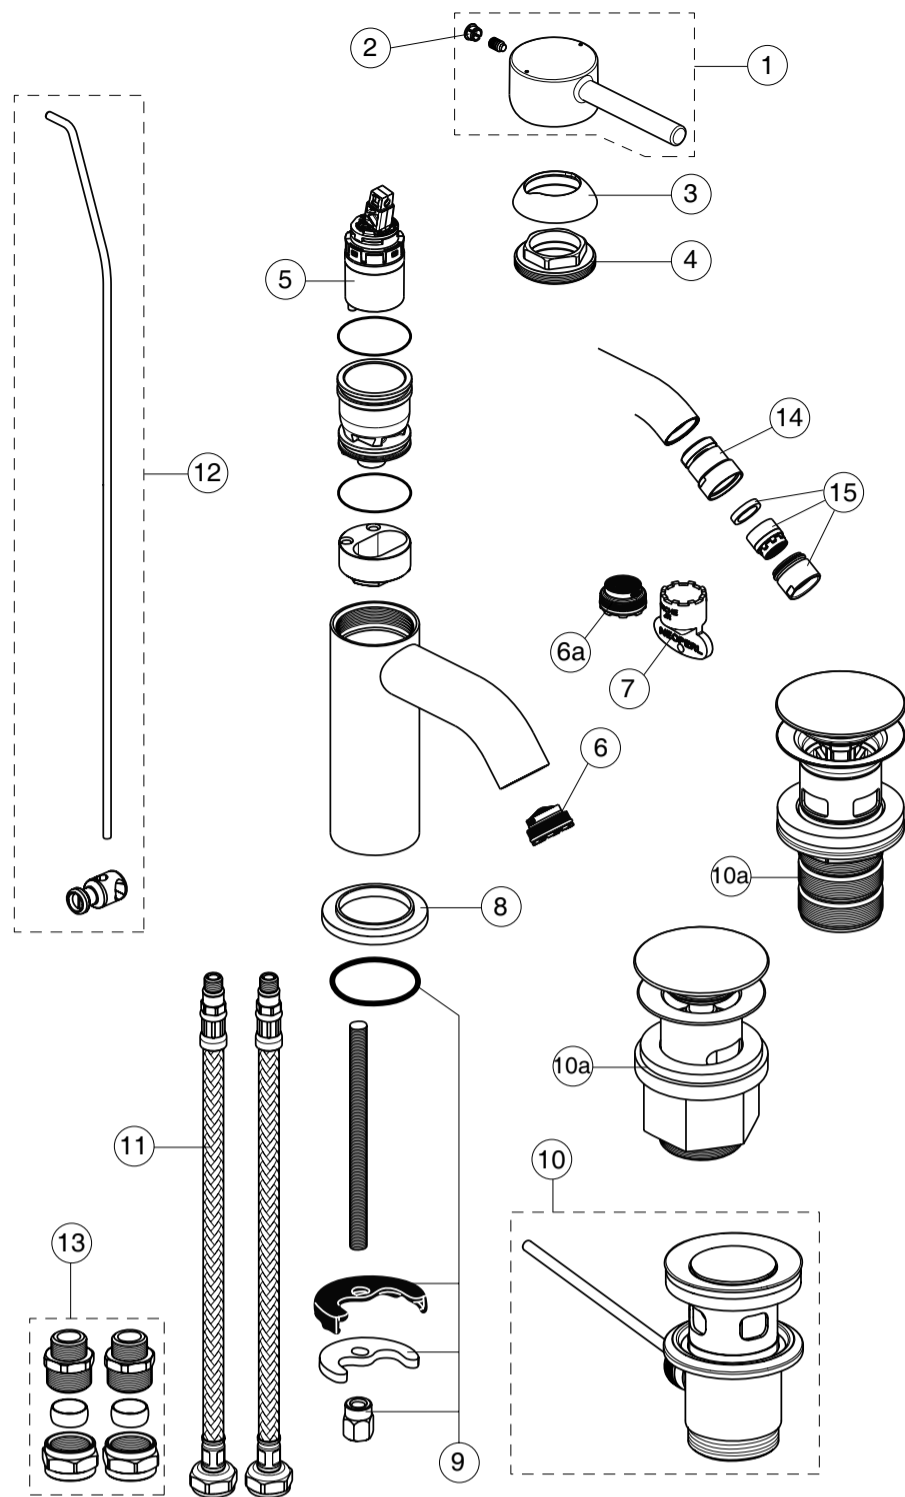

Ordering spares / Ersatzteil - Regelung / Pièces de rechange / Parti di ricambio / Lista de recambios / Onderdelen bestellen (NL/B) / Κωδικοί Ανταλλακτικών / Bestilling af reservedele / Beställning av reservdelar / Bestilling av reservedeler / Резервни части / Запчасти / Części zapasowe / Pieśe de schimb / Rendelhető alkatrészek / Запасні частини / Резервни делови / Резервни делови / Atsarginių dalių / Tellitavad varuosad / Rezerves daļas / Náhradní díly / Náhradné diely / Yedek parça siparişi / Nadomestni deli

XX = AA, AD, .....

- |                       |                  |
|-----------------------|------------------|
| 1 - B 961706 XX       | 10 - A 962991 XX |
| 2 - A 961157 XX       | 10a - E 1482 XX  |
| 3 - A 861080 XX       | B 961705 XX      |
| 4 - B 961645 NU       | 10b - S 8803 XX  |
| 5 - A 861397 NU       | 11 - B 960221 NU |
| 6 - B 960366 NU       | 12 - B 960900 XX |
| 6a - B 960889 NU-5L/m | 13 - B 960845 NU |
| 7 - B 960654 NU       | 14 - A 960019 XX |
| 8 - B 960712 XX       | 15 - A 963369 XX |
| 9 - B 964702 NU       |                  |

Ideal Standard

CERALINE

01.2023 / B565107

B C197 ..

B C268 ..

B C822 ..

B C193 ..  
B C203 ..

B C192 ..