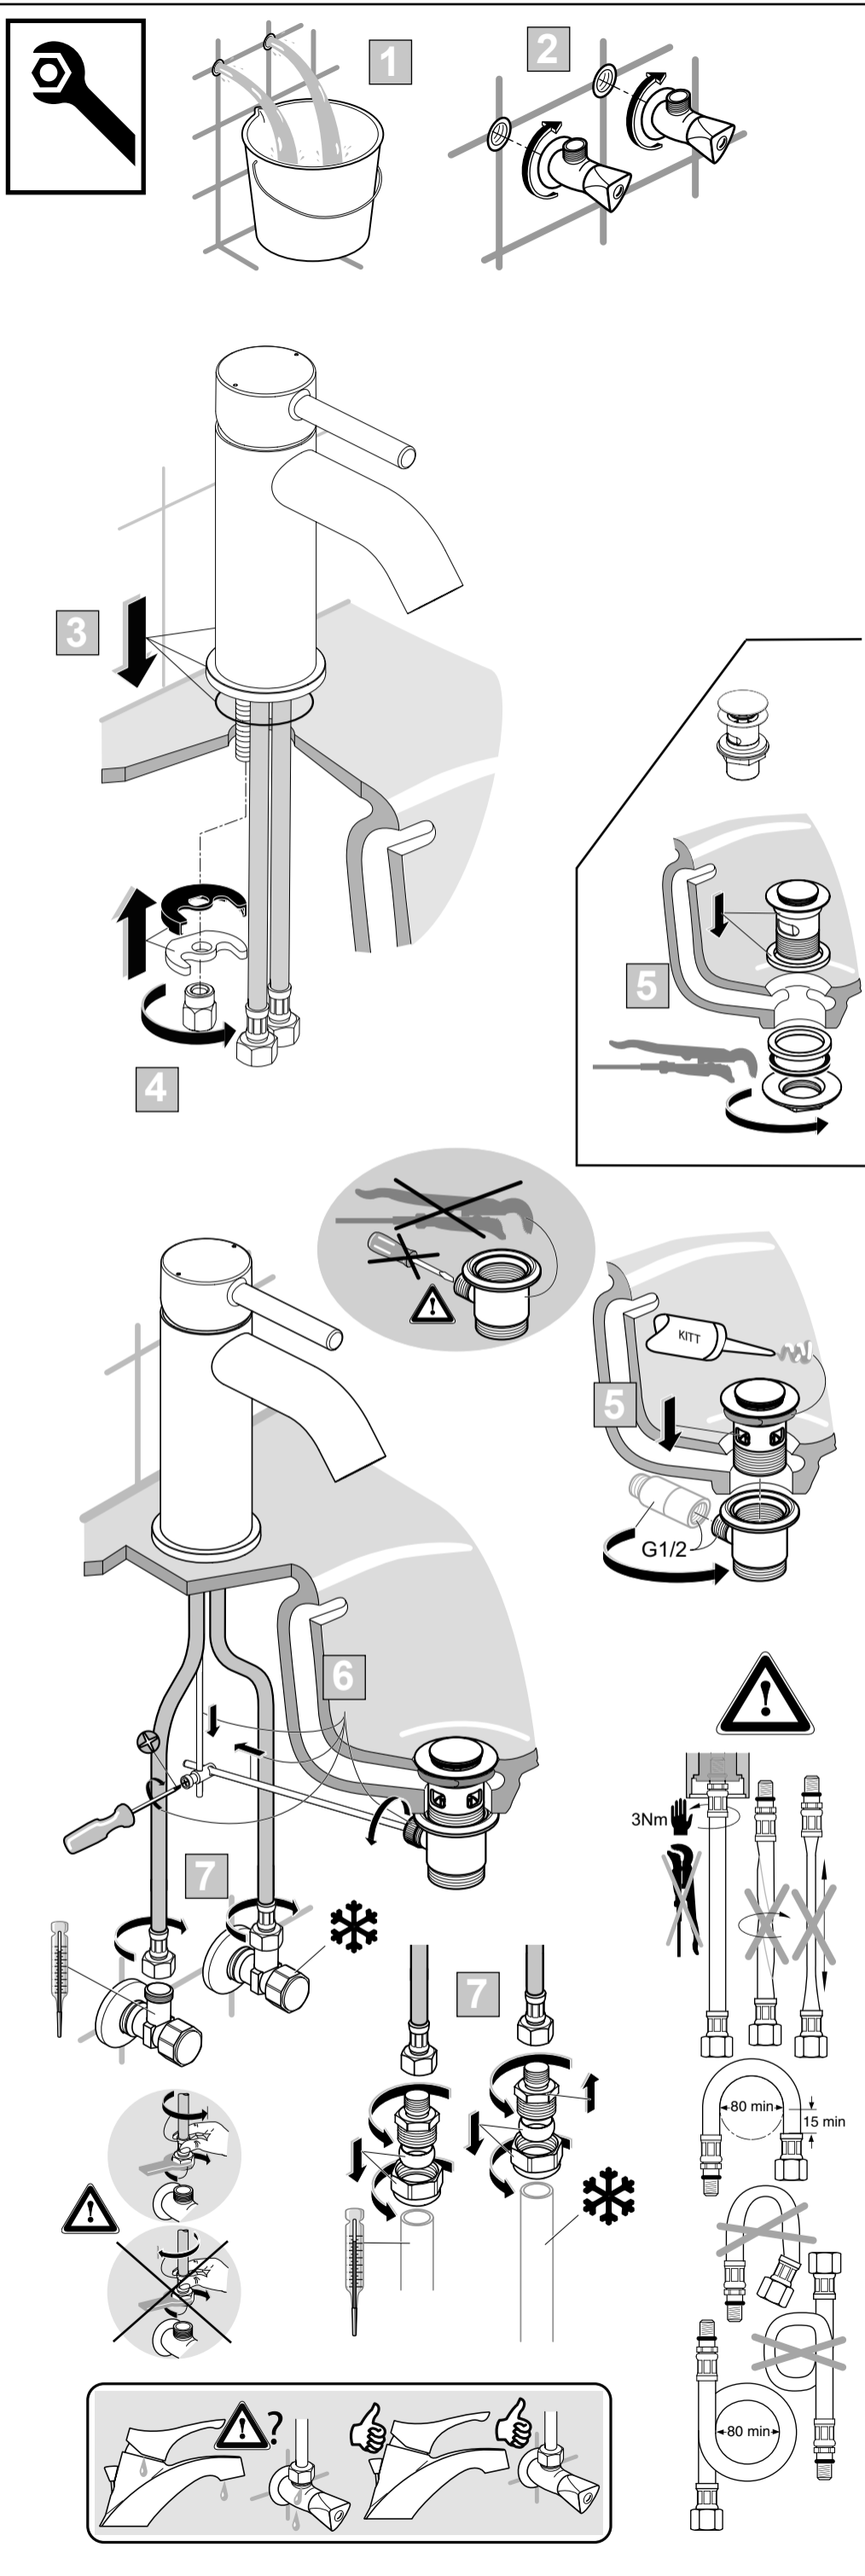

P	bar		MAX. 10		5			Q	(3 bar)
	T	°C		MAX. 80		65			I/min	5
									B C192 ..	9