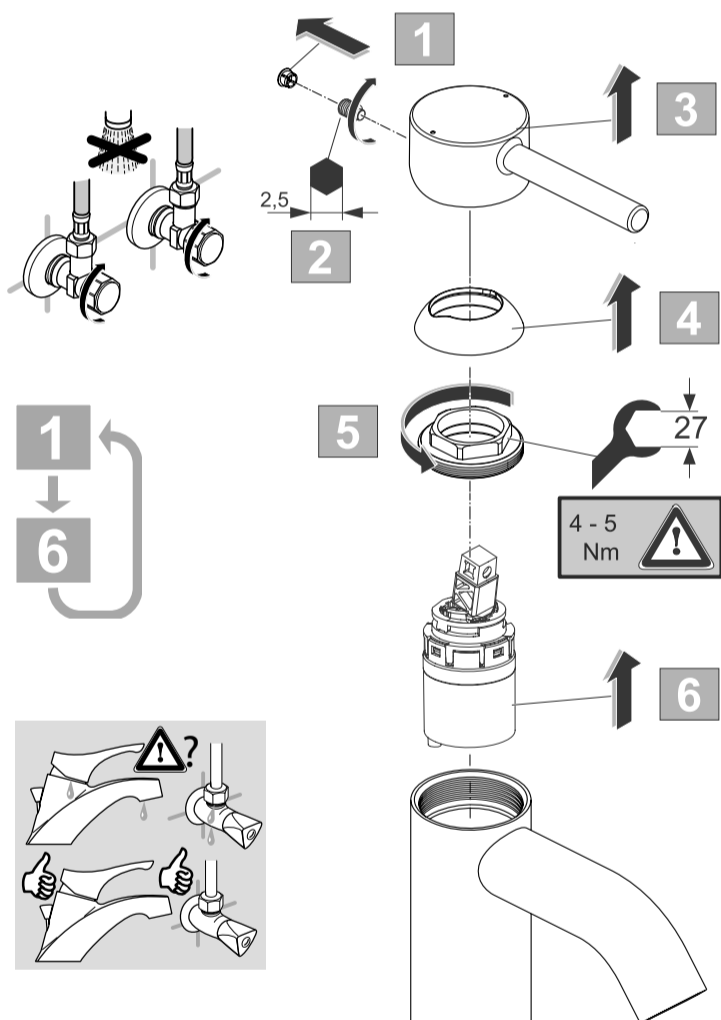

Ordering spares / Ersatzteil - Regelung / Pièces de rechange / Parti di ricambio / Lista de recambios / Onderdelen bestellen (NL/B) / Κωδικοί Ανταλλακτικών / Bestilling af reservedele / Beställning av reservdelar / Bestilling av reservedeler / Резервни части / Запчасти / Części zapasowe / Pieśe de schimb / Rendelhető alkatrészek / Запасні частини / Резервни делови / Резервни делови / Atsarginių dalių / Tellitavad varuosad / Rezerves daļas / Náhradní díly / Náhradné diely / Yedek parça siparişi / Nadomestni deli

XX = AA, AD, .....

- |                       |                  |
|-----------------------|------------------|
| 1 - B 961706 XX       | 10 - A 962991 XX |
| 2 - A 961157 XX       | 10a - E 1482 XX  |
| 3 - A 861080 XX       | B 961705 XX      |
| 4 - B 961645 NU       | 10b - S 8803 XX  |
| 5 - A 861397 NU       | 11 - B 960221 NU |
| 6 - B 960366 NU       | 12 - B 960900 XX |
| 6a - B 960889 NU-5L/m | 13 - B 960845 NU |
| 7 - B 960654 NU       | 14 - A 960019 XX |
| 8 - B 960712 XX       | 15 - A 963369 XX |
| 9 - B 964702 NU       |                  |

Ideal Standard

CERALINE

01.2023 / B565107

B C197 ..

B C268 ..

B C822 ..

B C193 ..  
B C203 ..

B C192 ..