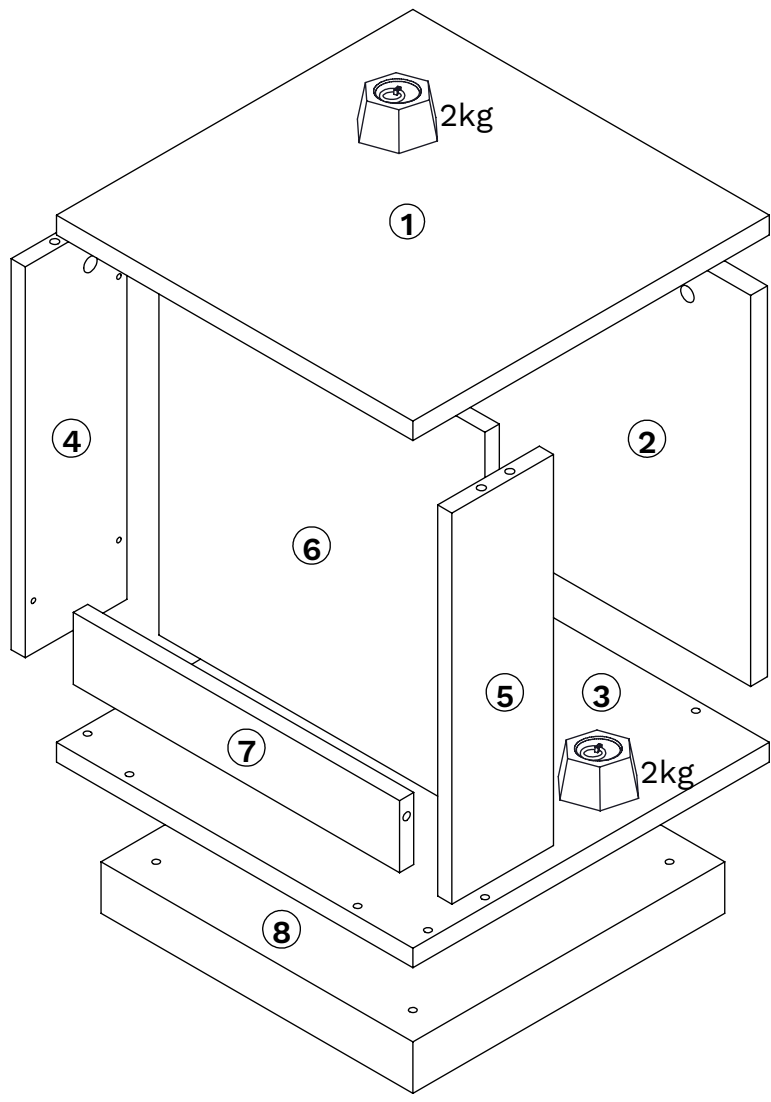

ELLA

0 : 40

x 1

TEMAHOME
welcome vibrations

○	x	mm	▭
1	1	400 x 400 x 19	1
2	1	398 x 380 x 19	1
3	1	400 x 400 x 19	1
4	1	380 x 114 x 16	1
5	1	380 x 114 x 16	1
6	1	380 x 366 x 16	1
7	1	366 x 70 x 16	1
8	1	350 x 350 x 50	1

Ø7 x 41mm
BAA x 12

AAA x 12

Ø4.5 x 40mm
GGI x 10

Ø6 x 60mm
GGO x 4

DAC x 2

EDE x 8

EDF x 2

EDY x 4