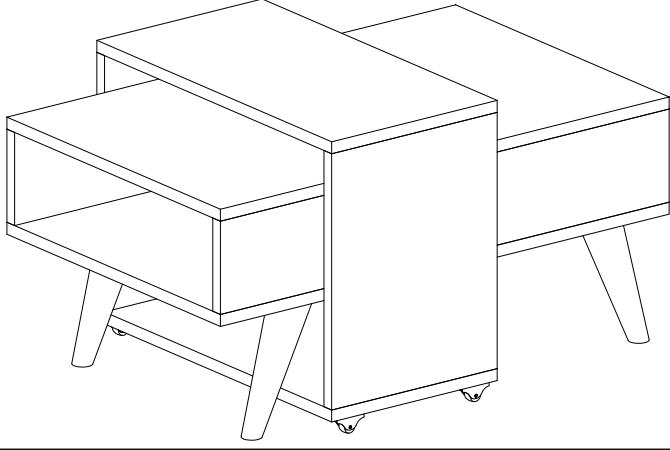

Montaj Talimatları

Bright Star Orta Sehpa & Hareketli Zigon

S1

AKSESUAR LİSTESİ

| | | | | | |
|--------------------|------------------|-----------|------------|------------|------------|
| 24x | 16x | 8x | 8x | 4x | 4x |
| | | | | | |
| A10 | A09 | T1 | A16 | A46 | A55 |
| 3,5*16 YHT Vida | 4*50 YHT Vida | Yap. Tapa | Yap. Tapa | Retro Ayak | Tekerlek |

PARÇA LİSTESİ

| PR. NO | PARÇA ADI | UZUNLUK | GENİŞLİK | KALINLIK | ADET |
|--------|---------------|---------|----------|----------|------|
| 1 | Alt Üst | 800 | 500 | 18 | 2 |
| 2 | Sehpa Yan | 800 | 140 | 18 | 2 |
| 3 | Zigon Alt Üst | 550 | 294 | 18 | 2 |
| 4 | Zigon yan | 385 | 294 | 18 | 2 |