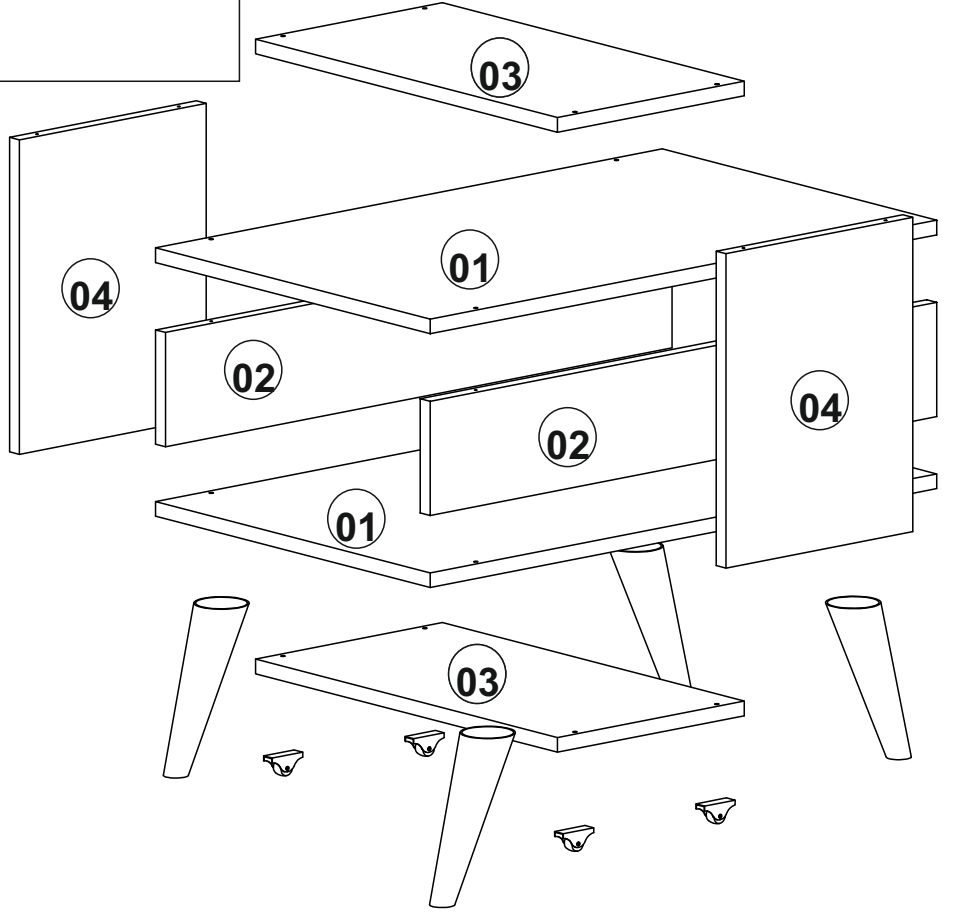

Montaj Talimatları

Bright Star Orta Sehpa & Hareketli Zigon

S1

AKSESUAR LİSTESİ

| | | | | | |
|--------------------|------------------|-----------|------------|------------|------------|
| 24x | 16x | 8x | 8x | 4x | 4x |
| | | | | | |
| A10 | A09 | T1 | A16 | A46 | A55 |
| 3,5*16 YHT Vida | 4*50 YHT Vida | Yap. Tapa | Yap. Tapa | Retro Ayak | Tekerlek |

PARÇA LİSTESİ

| PR. NO | PARÇA ADI | UZUNLUK | GENİŞLİK | KALINLIK | ADET |
|--------|---------------|---------|----------|----------|------|
| 1 | Alt Üst | 800 | 500 | 18 | 2 |
| 2 | Sehpa Yan | 800 | 140 | 18 | 2 |
| 3 | Zigon Alt Üst | 550 | 294 | 18 | 2 |
| 4 | Zigon yan | 385 | 294 | 18 | 2 |