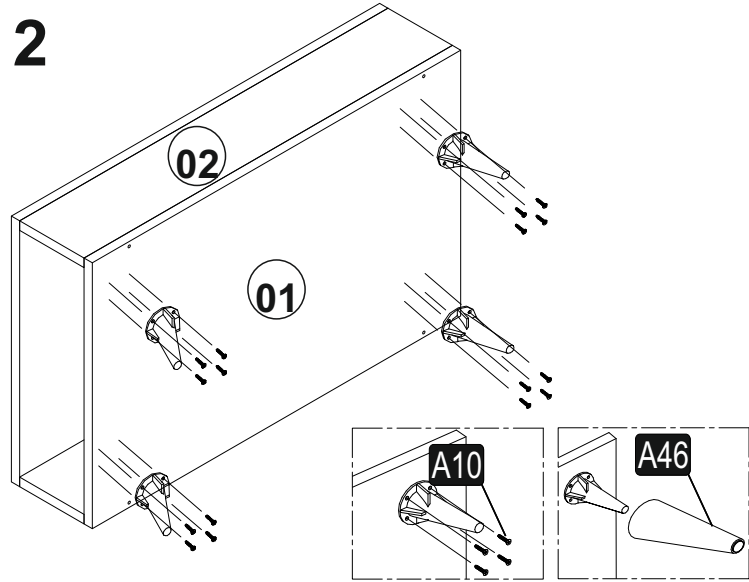

Montaj Talimatları

Bright Star Orta Sehpa
& Hareketli Zigon

S1

1

2

3

4