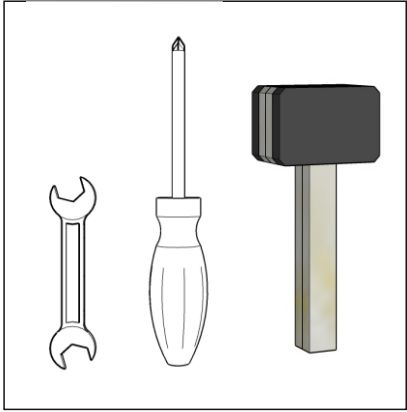

TYŁ TAPICERKA

KLOCKI

MONTAŻ MUF

AKCESORIA

INSTRUKCJA

GWARANCJA

NR. PAKOWACZA

2.

3.

4.

G x4

H x4

5.

G x8

H x8

x8