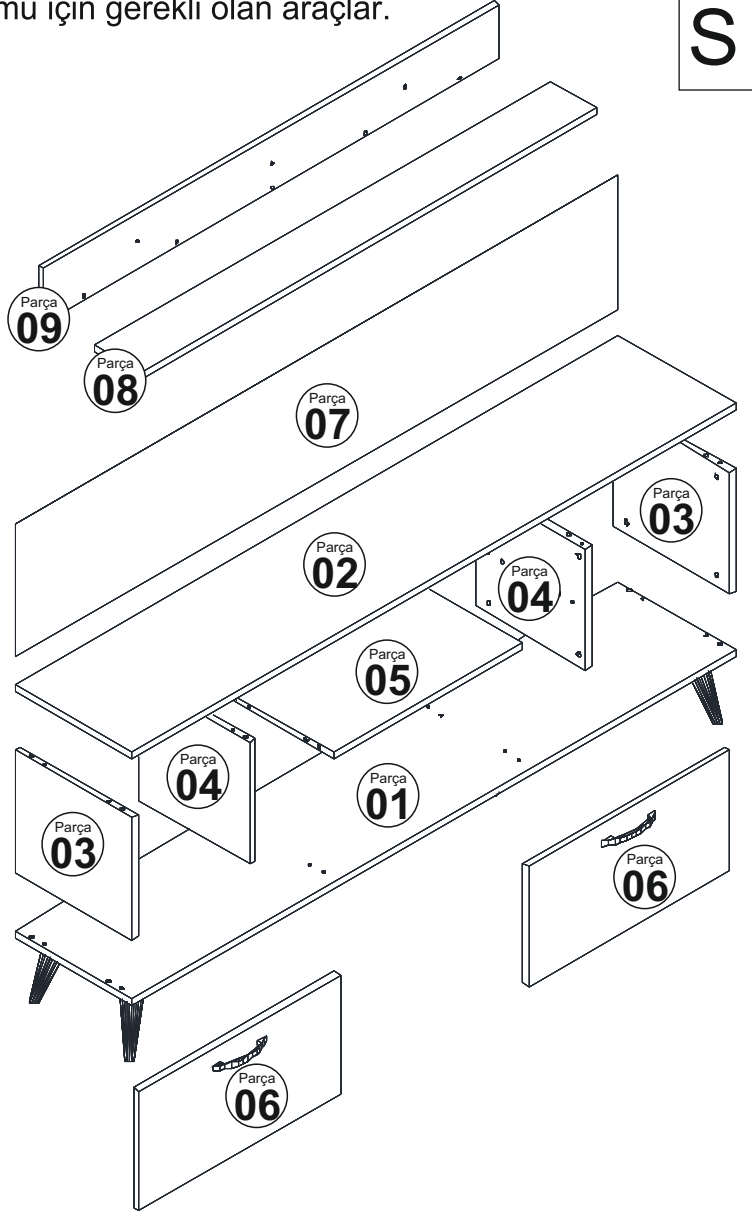

MONTAJ TALİMATI

180cm TV ÜNİTESİ L Raflı

S 1

Bu modülün kurulumu için gerekli olan araçlar.

Minifix Gövde

A01 16x

Minifix Mil

A02 16x

Dübel

A08 3x

Vida Tapası

A05 3x

Minifix Tapası

A04 16x

Çivi

A28 12x

3,5x18 Vida

A10 40x

Menteşe Atlığı

A13 4x

Süper Deve Mentеше

A11 4x

Ayak

A13 6x