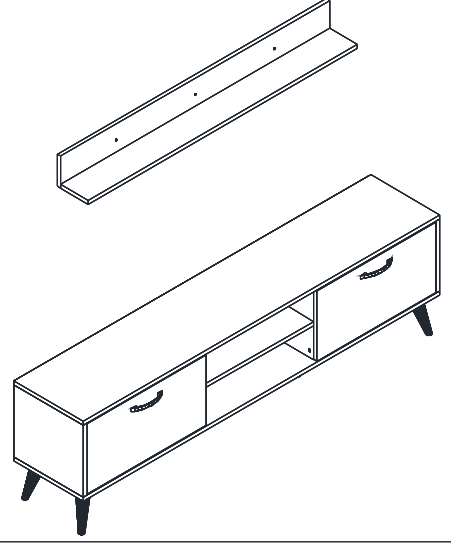

MONTAJ TALİMATI

180cm TV ÜNİTESİ L Raflı

S 1

Bu modülün kurulumu için gerekli olan araçlar.

Minifix Gövde

A01 16x

Minifix Mil

A02 16x