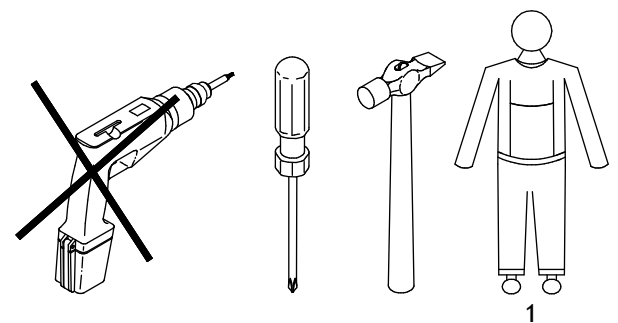

Typ • Type • Tip • Típus • Tipo • Тип

Ep	10 x	F	1 x	Hs	24 x	Mm	24 x	Mn	2 x
									
Ø4,0 x 25		4 mm		Ø7 x 70		Ø3 x 12		70 x 20 x 10	

1

2

323755054

- | | |
|---|-------------------------------------|
| (D) Montageanleitung | (GB) Assembly Instructions |
| (FR) Notice de montage | (IT) Istruzioni di montaggio |
| (NL) Handleiding voor de montage | (PL) Instrukcja montażu |
| (CZ) Montážní návod | (SK) Návod na montáž |
| (HU) Szerelési útmutató | (RO) Instrucțiuni de montaj |
| (TR) Montaj talimatı | (RU) ИНСТРУКЦИЯ ПО МОНТАЖУ |