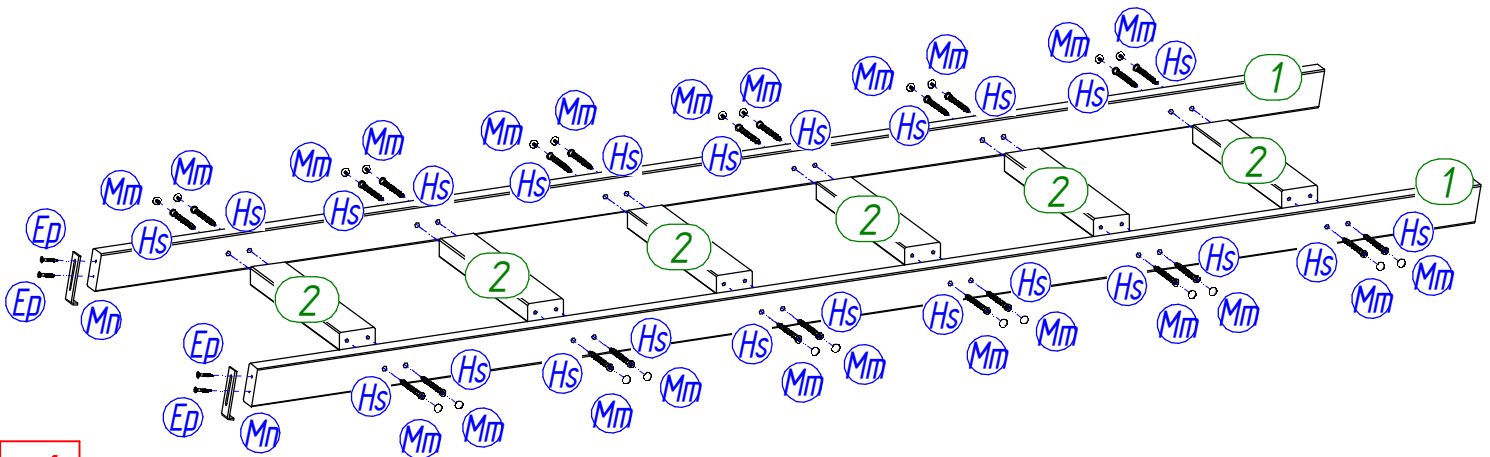

Typ • Type • Tip • Típus • Tipo • Тип

Ep	10 x	F	1 x	Hs	24 x	Mm	24 x	Mn	2 x
									
Ø4,0 x 25		4 mm		Ø7 x 70		Ø3 x 12		70 x 20 x 10	

1

2

323755054

- | | |
|---|-------------------------------------|
| (D) Montageanleitung | (GB) Assembly Instructions |
| (FR) Notice de montage | (IT) Istruzioni di montaggio |
| (NL) Handleiding voor de montage | (PL) Instrukcja montażu |
| (CZ) Montážní návod | (SK) Návod na montáž |
| (HU) Szerelési útmutató | (RO) Instrucțiuni de montaj |
| (TR) Montaj talimatı | (RU) ИНСТРУКЦИЯ ПО МОНТАЖУ |