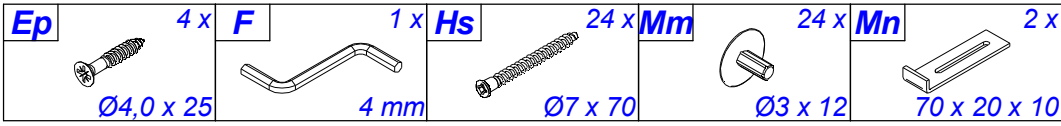

Typ • Type • Tip • Típus • Tipo • Тип

Ep	10 x	F	1 x	Hs	24 x	Mm	24 x	Mn	2 x
									
Ø4,0 x 25		4 mm		Ø7 x 70		Ø3 x 12		70 x 20 x 10	

1

2

323755054

- | | |
|---|-------------------------------------|
| (D) Montageanleitung | (GB) Assembly Instructions |
| (FR) Notice de montage | (IT) Istruzioni di montaggio |
| (NL) Handleiding voor de montage | (PL) Instrukcja montażu |
| (CZ) Montážní návod | (SK) Návod na montáž |
| (HU) Szerelési útmutató | (RO) Instrucțiuni de montaj |
| (TR) Montaj talimatı | (RU) ИНСТРУКЦИЯ ПО МОНТАЖУ |