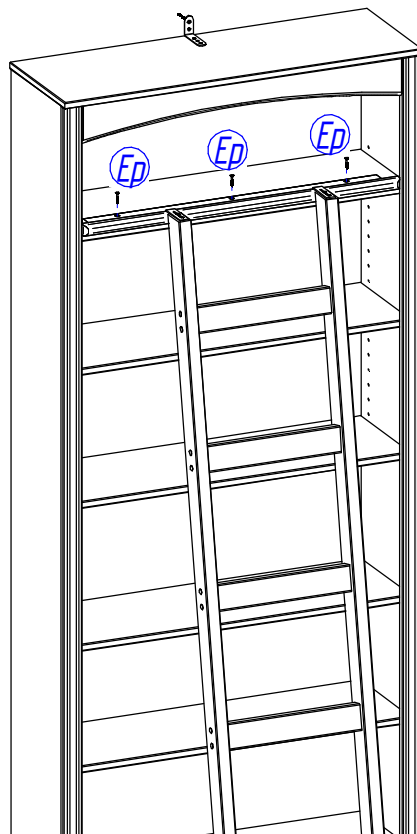

Typ • Type • Tip • Típus • Tipo • Тип

Ep	10 x	F	1 x	Hs	24 x	Mm	24 x	Mn	2 x
									
Ø4,0 x 25		4 mm		Ø7 x 70		Ø3 x 12		70 x 20 x 10	

1

2

323755054

- | | |
|---|-------------------------------------|
| (D) Montageanleitung | (GB) Assembly Instructions |
| (FR) Notice de montage | (IT) Istruzioni di montaggio |
| (NL) Handleiding voor de montage | (PL) Instrukcja montażu |
| (CZ) Montážní návod | (SK) Návod na montáž |
| (HU) Szerelési útmutató | (RO) Instrucțiuni de montaj |
| (TR) Montaj talimatı | (RU) ИНСТРУКЦИЯ ПО МОНТАЖУ |