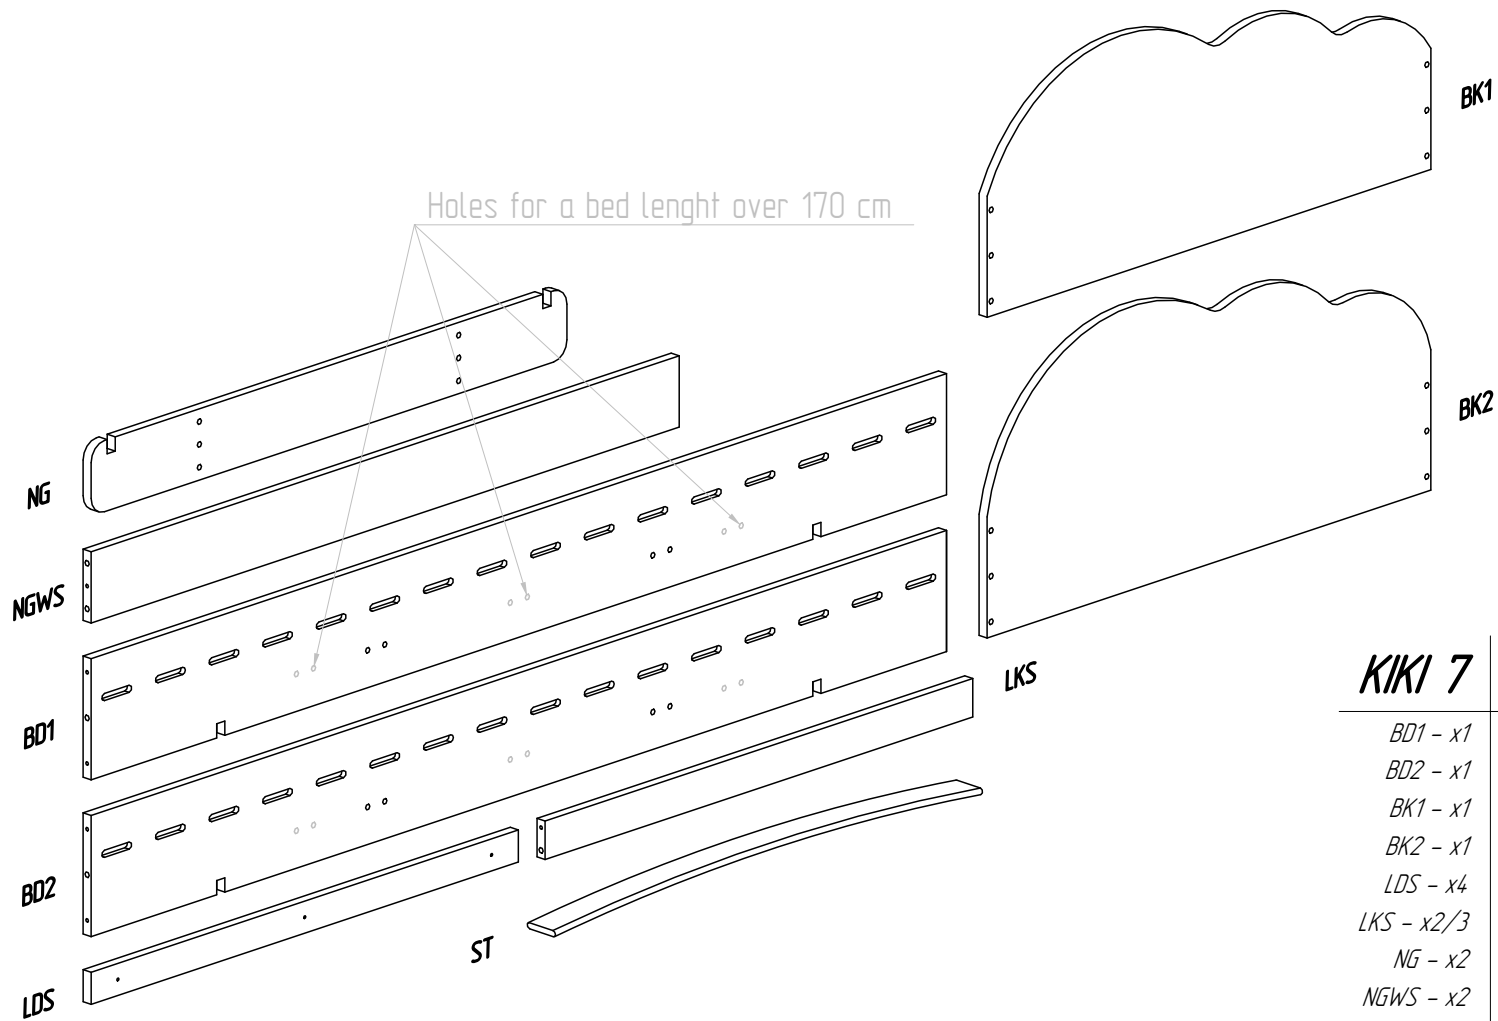

KIKI 7

70x140 70x150 70x160 70x170

70x180 70x190 70x200

80x140 80x150 80x160 80x170

80x180 80x190 80x200

90x140 90x150 90x160 90x170

90x180 90x190 90x200

KIKI 7

- BD1 - x1
- BD2 - x1
- BK1 - x1
- BK2 - x1
- LDS - x4
- LKS - x2/3
- NG - x2
- NGWS - x2
- ST - x16

** for a bed length over 170 cm*

For a bed lenght over 170cm

BD1

** for a bed length over 170 cm*

** for a bed length over 170 cm*

BK1

S50

M6x50

NIE SKAKAĆ
NO JUMPING

Wysokość materaca

Mattress height

min. 8 cm

max. 12 cm