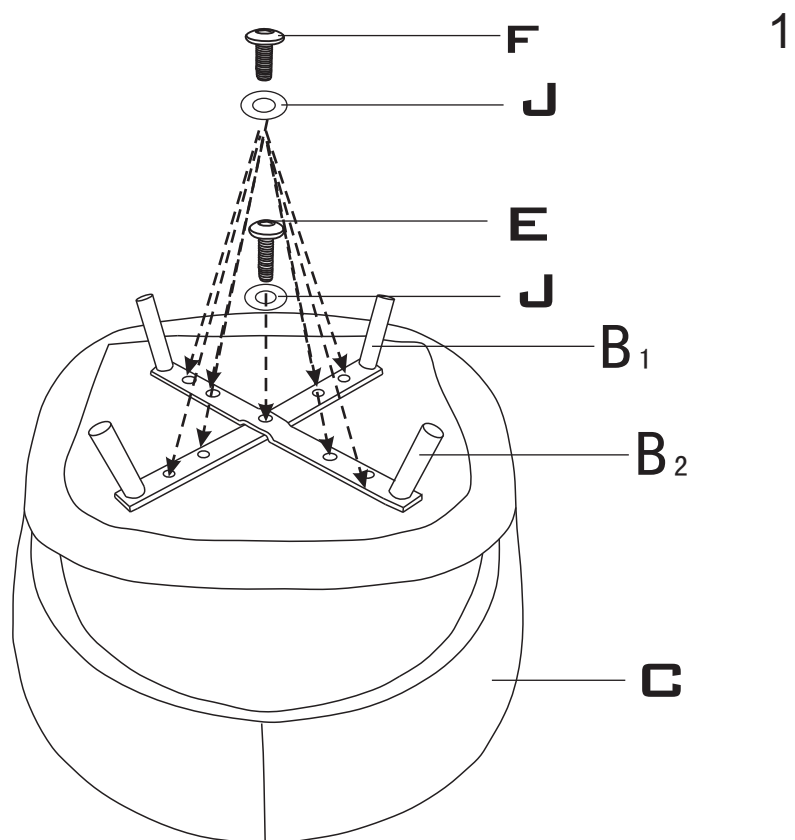

GRACE BARSTOOL

GRACE BARSTOOL

F x 8
M6x18

2

K x 8
M6x14

H x 4
M6x30

L₁ x 1
M5

M x 4