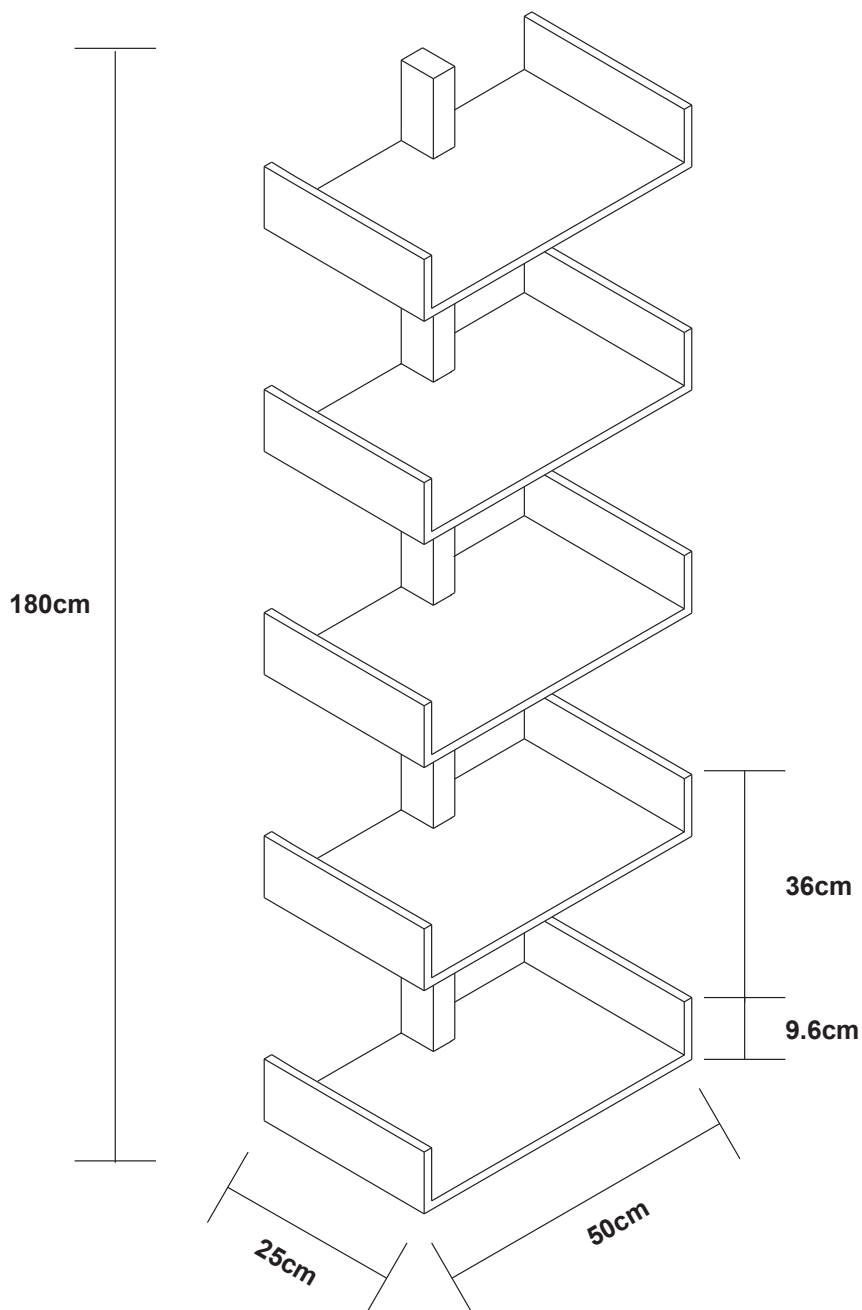

4292243 VILLA Shelf

FR
Pensez à
donner ou recycler.

ou

ou

<https://quefairedemesdechets.fr>

①x1

L5 x W4 x H180(cm)

②x5

L50 x W25 x H9.6(cm)

Ax5

L7.5 x W2 x H1(cm)