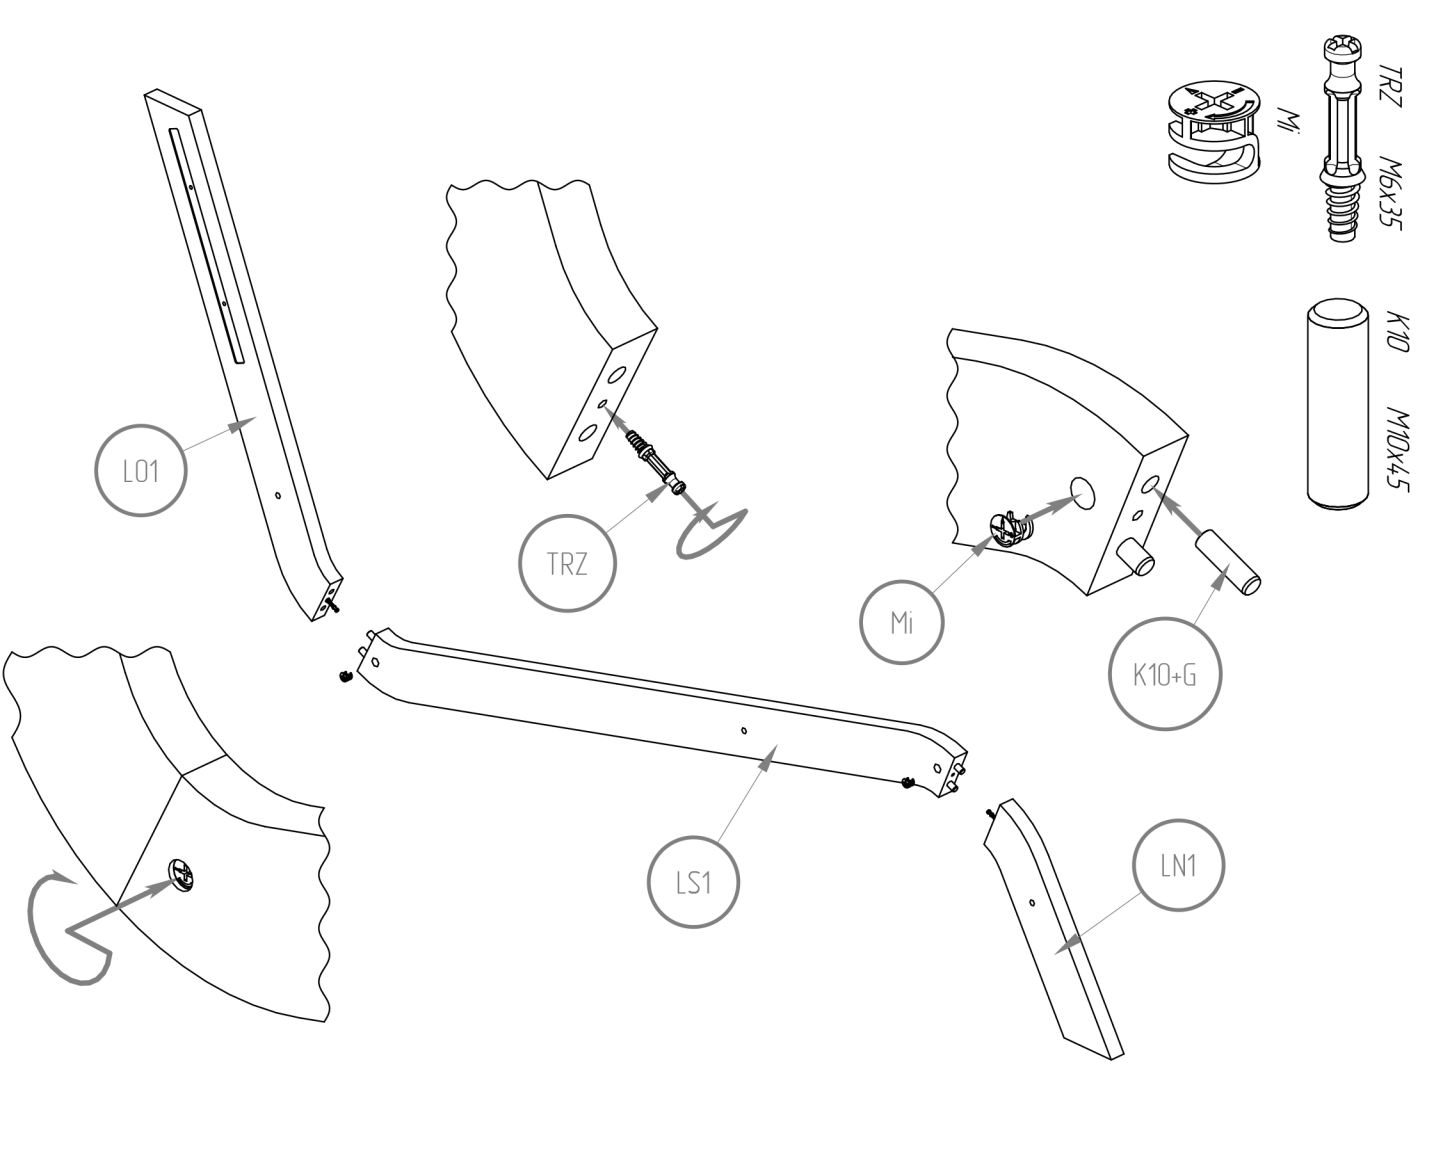

- S80 - x6*
- S50 - x4*
- SM50 - x6*
- W30 - x14*
- TRZ - x4*
- Mi - x4*
- K10 - x16*
- N - x6*
- G - x3*
- INBUS - x1*

Quantity of holes for mattress bar
and number of ST part.

<i>Length</i>	QT
<i>200 cm</i>	16
<i>190 cm</i>	16
<i>180 cm</i>	14
<i>170 cm</i>	14
<i>160 cm</i>	14
<i>150 cm</i>	12
<i>140 cm</i>	12
<i>120 cm</i>	10

Mi

K10+G

LN1

TRZ

LS1

LO1

According to element DD1 do the same with DD2.

ST