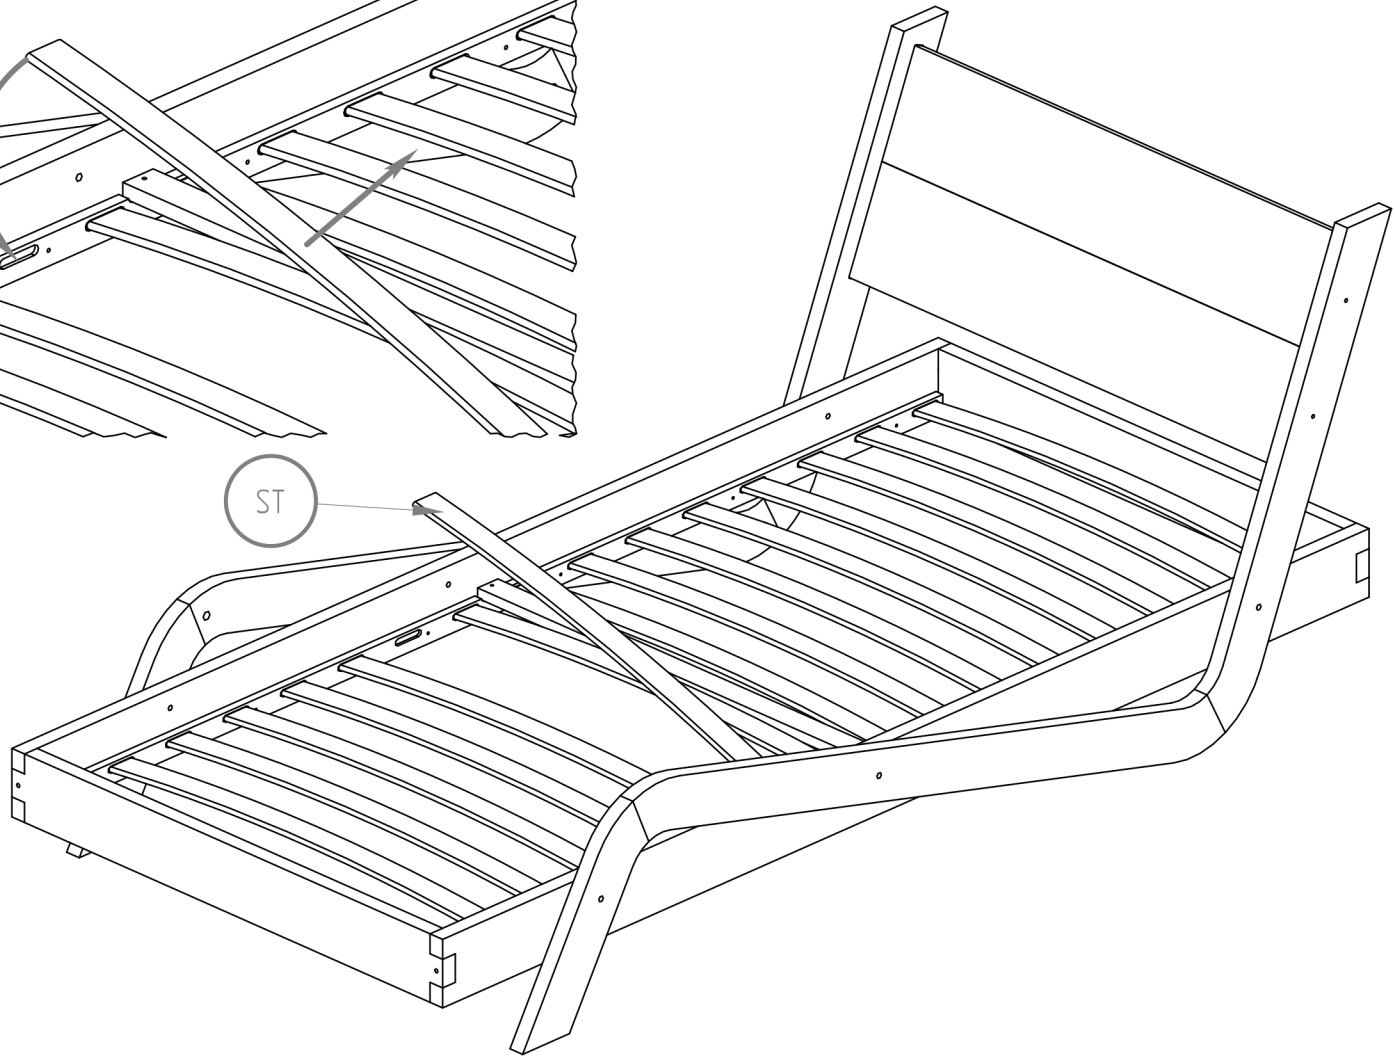

- S80 - x6*
- S50 - x4*
- SM50 - x6*
- W30 - x14*
- TRZ - x4*
- Mi - x4*
- K10 - x16*
- N - x6*
- G - x3*
- INBUS - x1*

Quantity of holes for mattress bar
and number of ST part.

<i>Length</i>	QT
<i>200 cm</i>	16
<i>190 cm</i>	16
<i>180 cm</i>	14
<i>170 cm</i>	14
<i>160 cm</i>	14
<i>150 cm</i>	12
<i>140 cm</i>	12
<i>120 cm</i>	10

Mi

K10+G

LN1

TRZ

LS1

LO1

According to element DD1 do the same with DD2.

ST