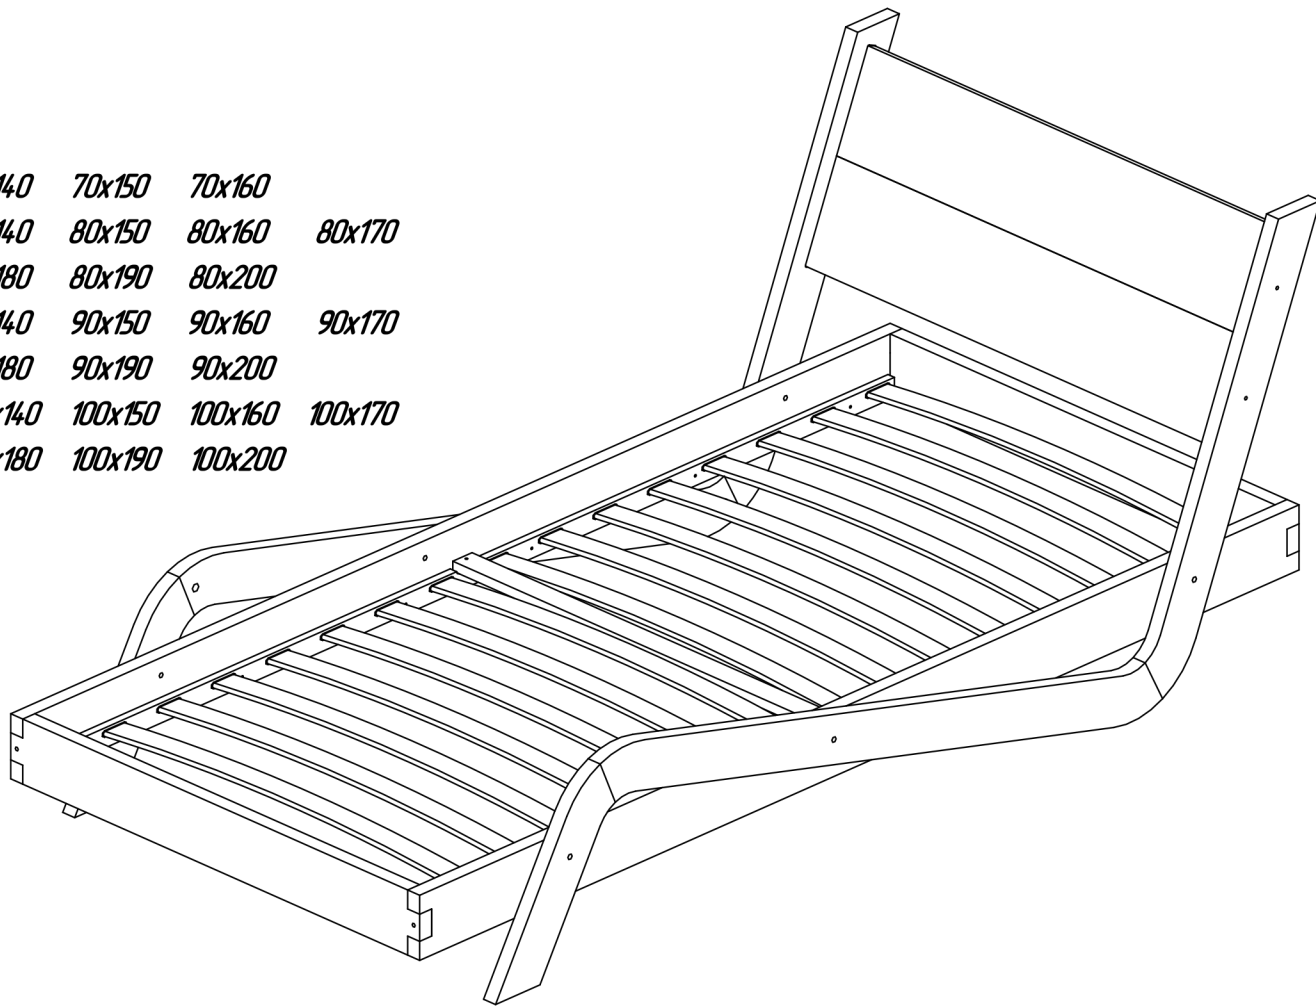

70x140 70x150 70x160
80x140 80x150 80x160 80x170
80x180 80x190 80x200
90x140 90x150 90x160 90x170
90x180 90x190 90x200
100x140 100x150 100x160 100x170
100x180 100x190 100x200

LO1 - x1	DK - x2
LN1 - x1	DD1 - x1
LS1 - x1	DD2 - x1
LO2 - x1	OP - x3
LN2 - x1	LDS - x2
LS2 - x1	LKS - x1
	ST - x10-16

- S80 - x6*
- S50 - x4*
- SM50 - x6*
- W30 - x14*
- TRZ - x4*
- Mi - x4*
- K10 - x16*
- N - x6*
- G - x3*
- INBUS - x1*

Quantity of holes for mattress bar
and number of ST part.

<i>Length</i>	QT
<i>200 cm</i>	16
<i>190 cm</i>	16
<i>180 cm</i>	14
<i>170 cm</i>	14
<i>160 cm</i>	14
<i>150 cm</i>	12
<i>140 cm</i>	12
<i>120 cm</i>	10

Mi

K10+G

LN1

TRZ

LS1

LO1

According to element DD1 do the same with DD2.

ST