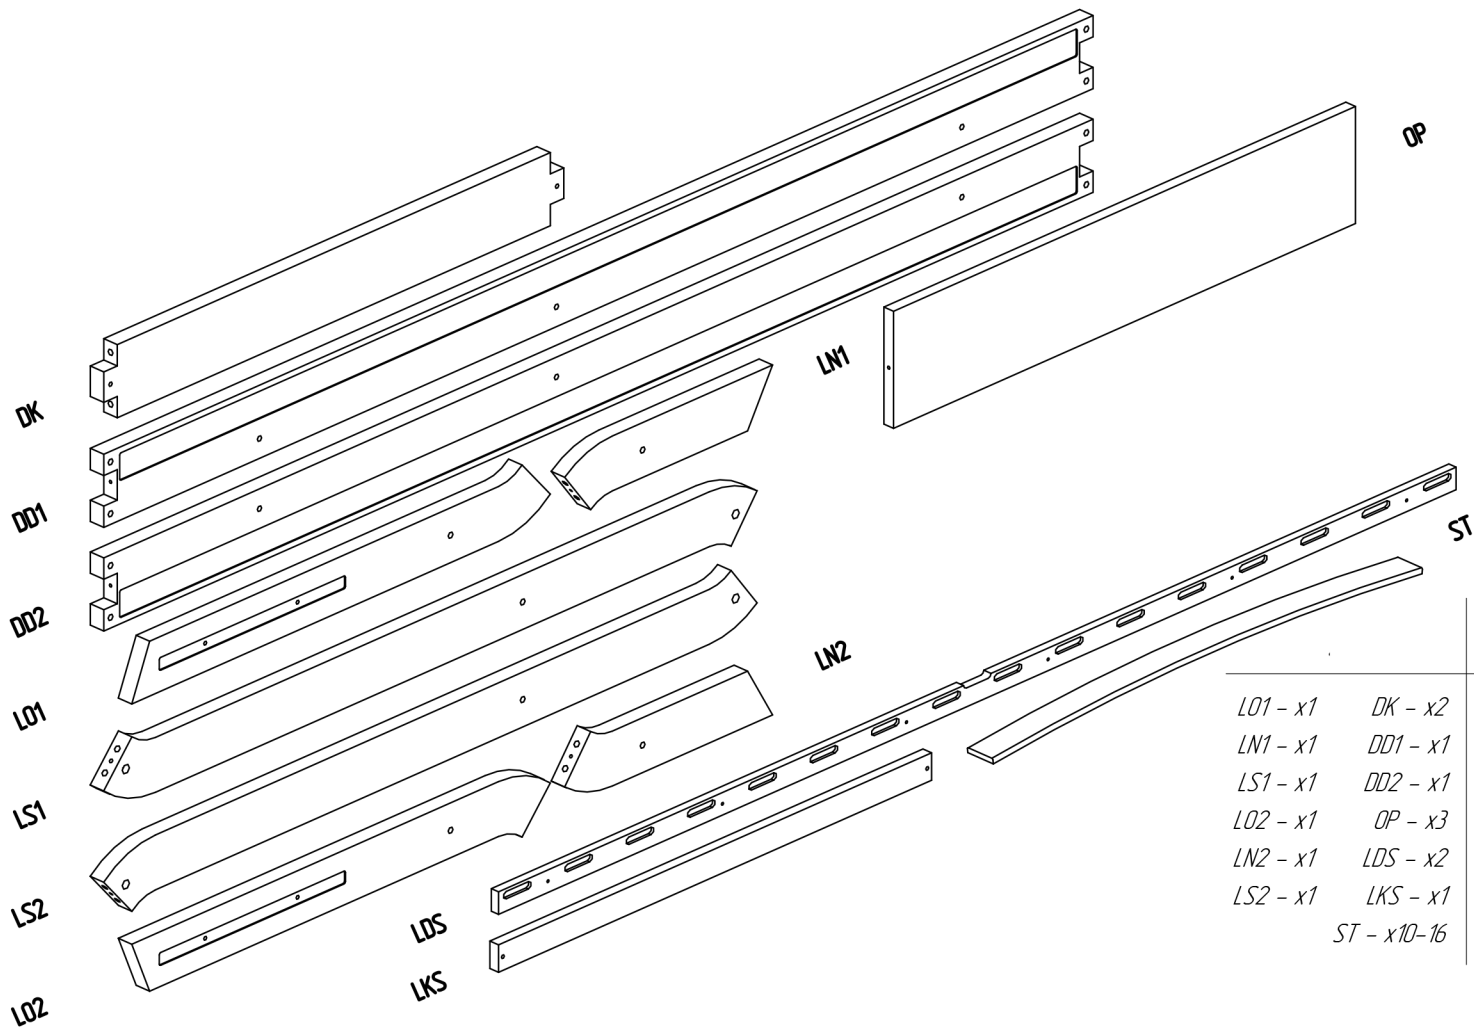

70x140 70x150 70x160
80x140 80x150 80x160 80x170
80x180 80x190 80x200
90x140 90x150 90x160 90x170
90x180 90x190 90x200
100x140 100x150 100x160 100x170
100x180 100x190 100x200

LO1 - x1	DK - x2
LN1 - x1	DD1 - x1
LS1 - x1	DD2 - x1
LO2 - x1	OP - x3
LN2 - x1	LDS - x2
LS2 - x1	LKS - x1
	ST - x10-16

- S80 - x6*
- S50 - x4*
- SM50 - x6*
- W30 - x14*
- TRZ - x4*
- Mi - x4*
- K10 - x16*
- N - x6*
- G - x3*
- INBUS - x1*

Quantity of holes for mattress bar
and number of ST part.

<i>Length</i>	QT
<i>200 cm</i>	16
<i>190 cm</i>	16
<i>180 cm</i>	14
<i>170 cm</i>	14
<i>160 cm</i>	14
<i>150 cm</i>	12
<i>140 cm</i>	12
<i>120 cm</i>	10

Mi

K10+G

LN1

TRZ

LS1

LO1

According to element DD1 do the same with DD2.

ST