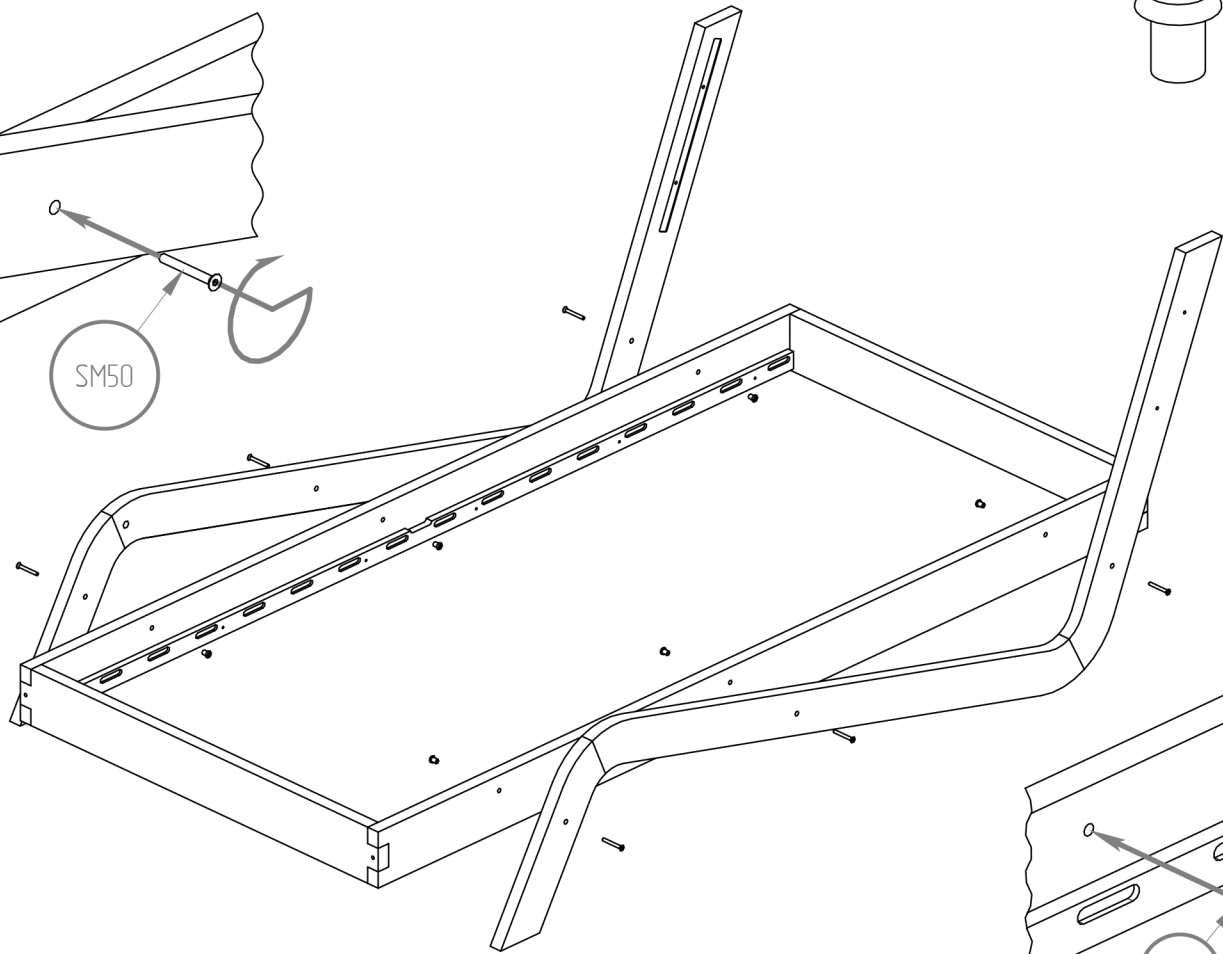

- S80 - x6*
- S50 - x4*
- SM50 - x6*
- W30 - x14*
- TRZ - x4*
- Mi - x4*
- K10 - x16*
- N - x6*
- G - x3*
- INBUS - x1*

Quantity of holes for mattress bar
and number of ST part.

<i>Length</i>	QT
<i>200 cm</i>	16
<i>190 cm</i>	16
<i>180 cm</i>	14
<i>170 cm</i>	14
<i>160 cm</i>	14
<i>150 cm</i>	12
<i>140 cm</i>	12
<i>120 cm</i>	10

Mi

K10+G

LN1

TRZ

LS1

LO1

According to element DD1 do the same with DD2.

ST