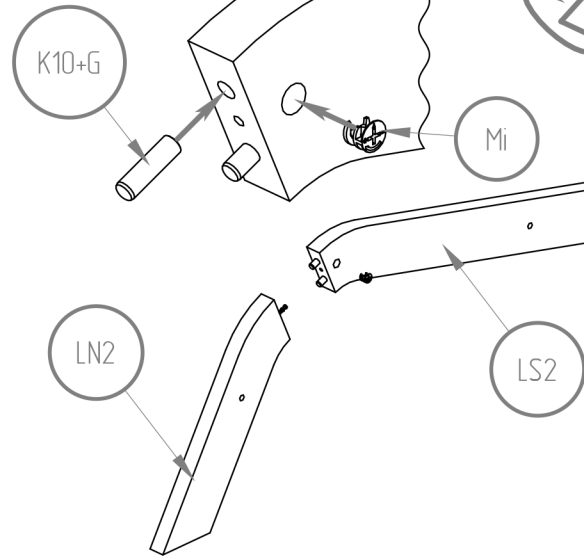

70x140 70x150 70x160
80x140 80x150 80x160 80x170
80x180 80x190 80x200
90x140 90x150 90x160 90x170
90x180 90x190 90x200
100x140 100x150 100x160 100x170
100x180 100x190 100x200

LO1 - x1	DK - x2
LN1 - x1	DD1 - x1
LS1 - x1	DD2 - x1
LO2 - x1	OP - x3
LN2 - x1	LDS - x2
LS2 - x1	LKS - x1
	ST - x10-16

- S80 - x6*
- S50 - x4*
- SM50 - x6*
- W30 - x14*
- TRZ - x4*
- Mi - x4*
- K10 - x16*
- N - x6*
- G - x3*
- INBUS - x1*

Quantity of holes for mattress bar
and number of ST part.

<i>Length</i>	QT
<i>200 cm</i>	16
<i>190 cm</i>	16
<i>180 cm</i>	14
<i>170 cm</i>	14
<i>160 cm</i>	14
<i>150 cm</i>	12
<i>140 cm</i>	12
<i>120 cm</i>	10

Mi

K10+G

LN1

TRZ

LS1

LO1

According to element DD1 do the same with DD2.

ST