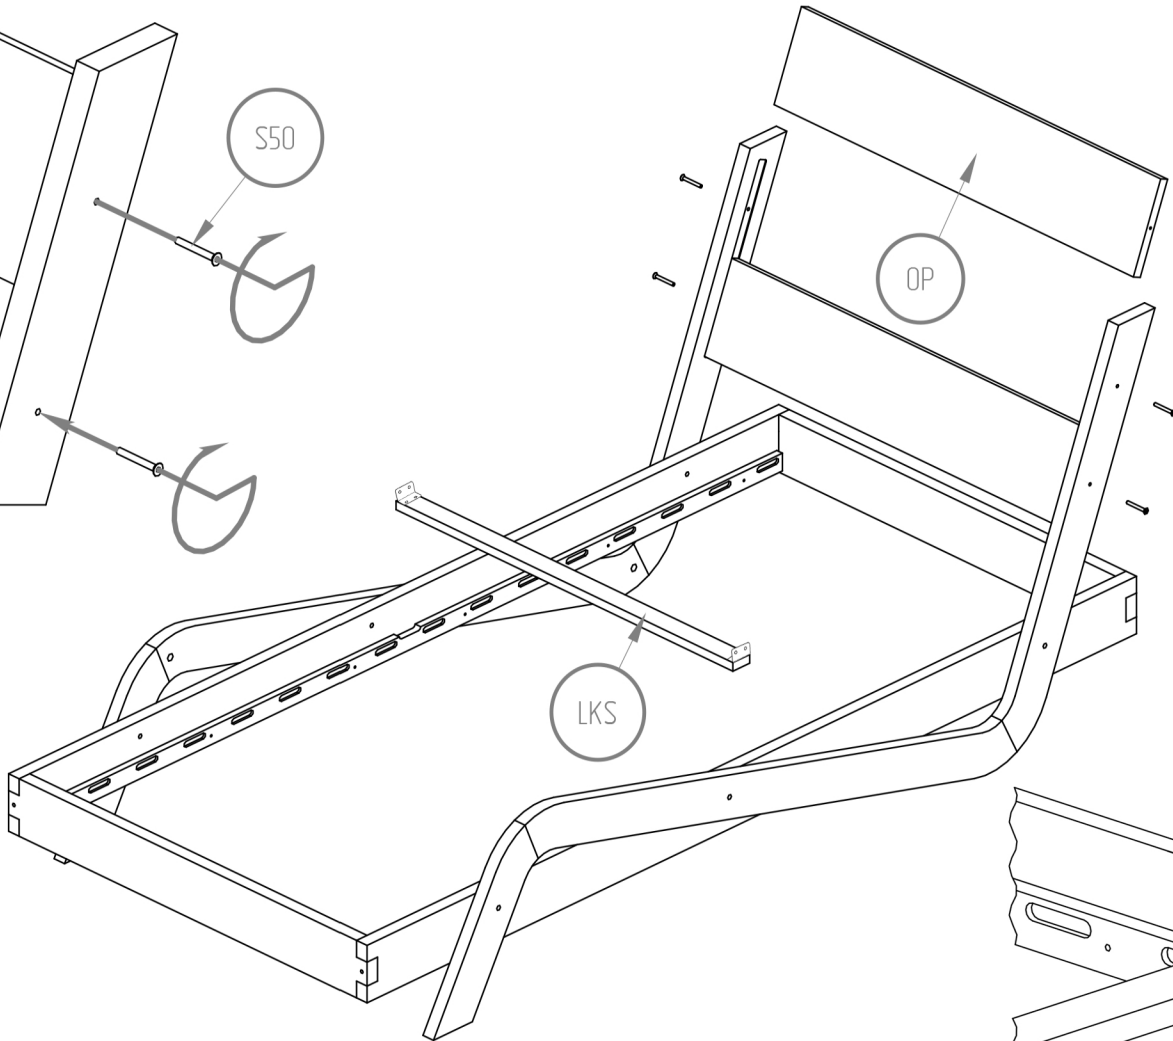

- S80 - x6*
- S50 - x4*
- SM50 - x6*
- W30 - x14*
- TRZ - x4*
- Mi - x4*
- K10 - x16*
- N - x6*
- G - x3*
- INBUS - x1*

Quantity of holes for mattress bar
and number of ST part.

<i>Length</i>	QT
<i>200 cm</i>	16
<i>190 cm</i>	16
<i>180 cm</i>	14
<i>170 cm</i>	14
<i>160 cm</i>	14
<i>150 cm</i>	12
<i>140 cm</i>	12
<i>120 cm</i>	10

Mi

K10+G

LN1

TRZ

LS1

LO1

According to element DD1 do the same with DD2.

ST

*NIE SKAKAĆ
NO JUMPING*

*Wysokość materaca
Mattress height
min. 12 cm*

WARNING / UWAGA !

- Używać tylko materacy o grubości 8-12 cm.*
- Nie skakać na łóżku.*
- Zakaz przebywania więcej niż jednej osoby na łóżku.*