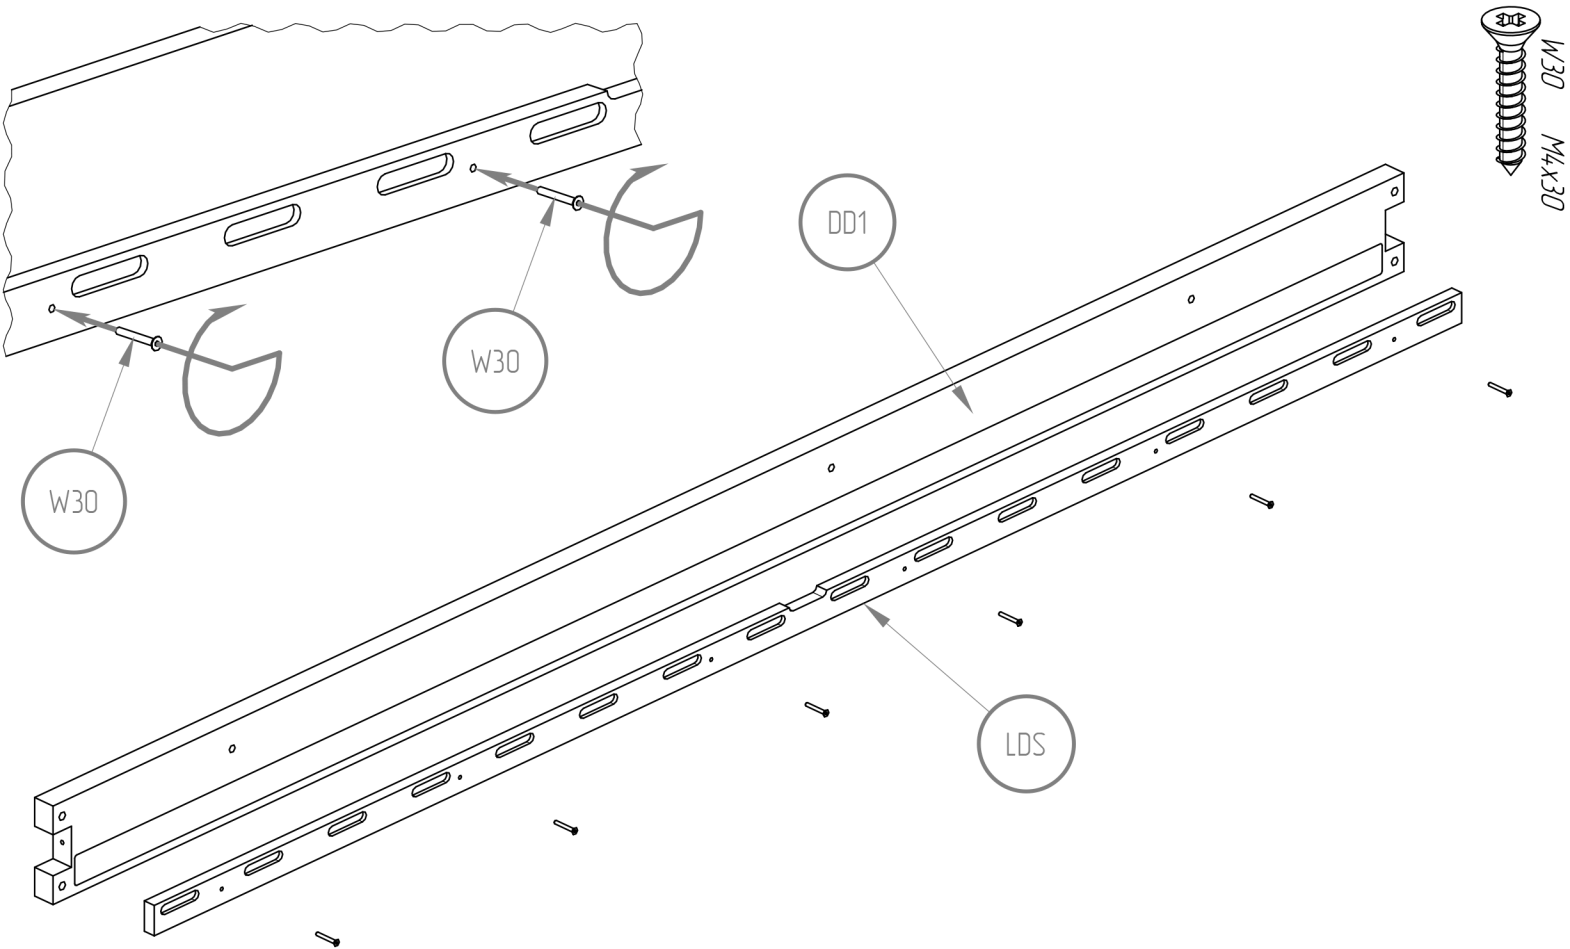

- S80 - x6*
- S50 - x4*
- SM50 - x6*
- W30 - x14*
- TRZ - x4*
- Mi - x4*
- K10 - x16*
- N - x6*
- G - x3*
- INBUS - x1*

Quantity of holes for mattress bar
and number of ST part.

<i>Length</i>	QT
<i>200 cm</i>	16
<i>190 cm</i>	16
<i>180 cm</i>	14
<i>170 cm</i>	14
<i>160 cm</i>	14
<i>150 cm</i>	12
<i>140 cm</i>	12
<i>120 cm</i>	10

Mi

K10+G

LN1

TRZ

LS1

LO1

According to element DD1 do the same with DD2.

ST