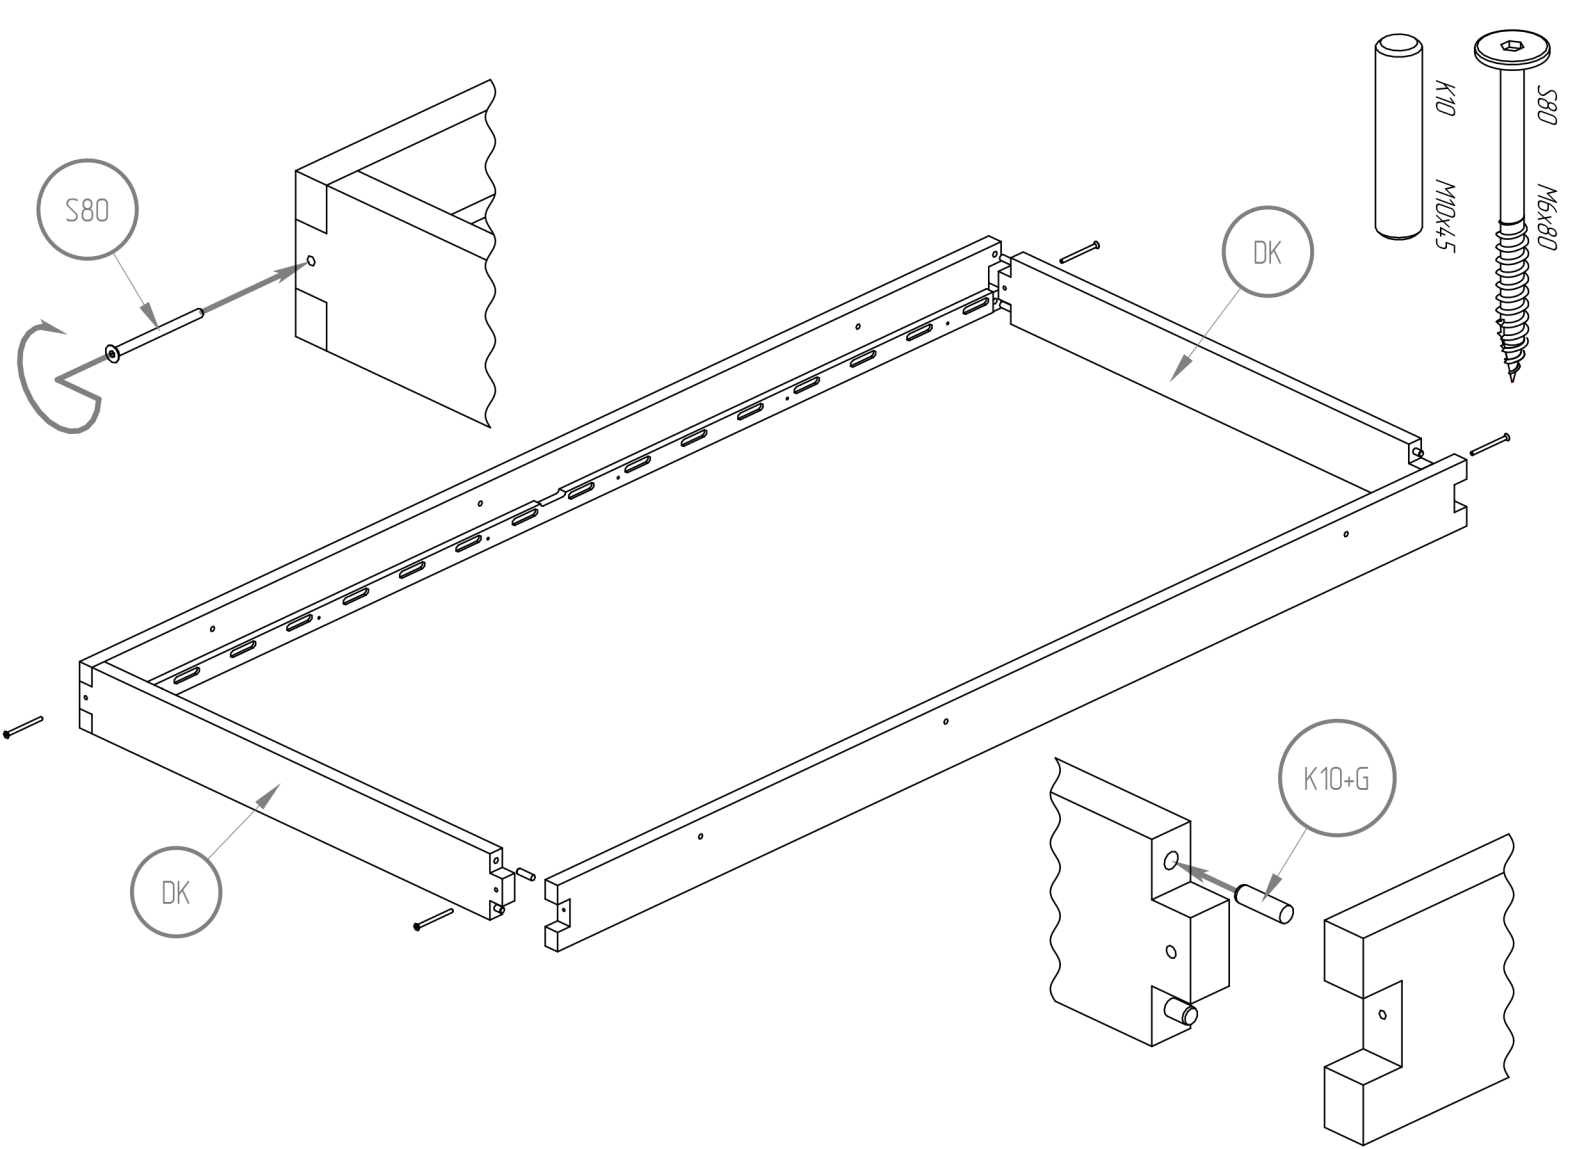

- S80 - x6*
- S50 - x4*
- SM50 - x6*
- W30 - x14*
- TRZ - x4*
- Mi - x4*
- K10 - x16*
- N - x6*
- G - x3*
- INBUS - x1*

Quantity of holes for mattress bar
and number of ST part.

<i>Length</i>	QT
<i>200 cm</i>	16
<i>190 cm</i>	16
<i>180 cm</i>	14
<i>170 cm</i>	14
<i>160 cm</i>	14
<i>150 cm</i>	12
<i>140 cm</i>	12
<i>120 cm</i>	10

Mi

K10+G

LN1

TRZ

LS1

LO1

According to element DD1 do the same with DD2.

ST