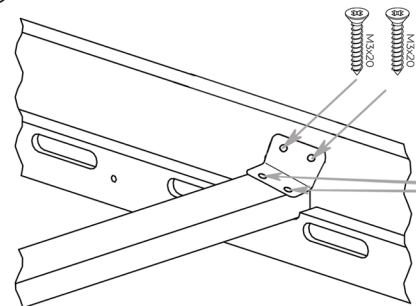

- S80 - x6*
- S50 - x4*
- SM50 - x6*
- W30 - x14*
- TRZ - x4*
- Mi - x4*
- K10 - x16*
- N - x6*
- G - x3*
- INBUS - x1*

Quantity of holes for mattress bar
and number of ST part.

<i>Length</i>	QT
<i>200 cm</i>	16
<i>190 cm</i>	16
<i>180 cm</i>	14
<i>170 cm</i>	14
<i>160 cm</i>	14
<i>150 cm</i>	12
<i>140 cm</i>	12
<i>120 cm</i>	10

Mi

K10+G

LN1

TRZ

LS1

LO1

According to element DD1 do the same with DD2.

ST