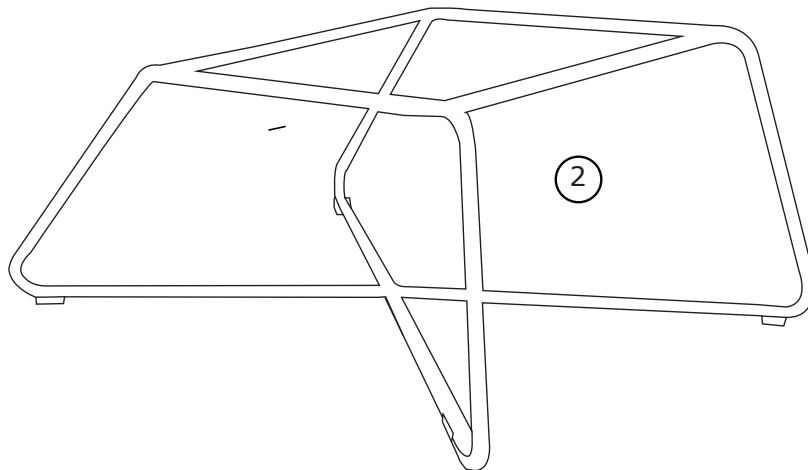

ALBA LOUNGE CHAIR

①

620×610×850mm

②

810×600×350mm

<p>A×4</p>  <p>M6×25mm</p>	<p>B×1</p>  <p>5mm</p>	<p>C×4</p>  <p>φ10*φ6*2mm</p>	<p>D×4</p>  <p>φ14*φ6*1mm</p>
---------------------------------------------------------------------------------------------------------------	-----------------------------------------------------------------------------------------------------------	-------------------------------------------------------------------------------------------------------------------	--------------------------------------------------------------------------------------------------------------------