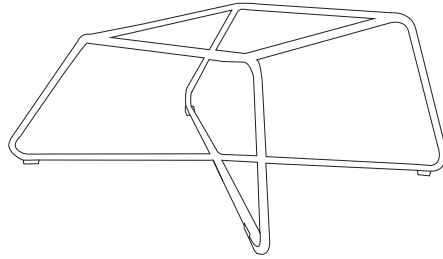

ALBA LOUNGE CHAIR

①

620×610×850mm

②

810×600×350mm

<p>A×4</p>  <p>M6×25mm</p>	<p>B×1</p>  <p>5mm</p>	<p>C×4</p>  <p>φ10*φ6*2mm</p>	<p>D×4</p>  <p>φ14*φ6*1mm</p>
---------------------------------------------------------------------------------------------------------------	-----------------------------------------------------------------------------------------------------------	-------------------------------------------------------------------------------------------------------------------	--------------------------------------------------------------------------------------------------------------------