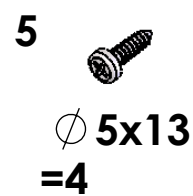

=2

=1

=4

=4

=4 ϕ 8x40

=2

=4 ϕ 5x40

CUBIC FIRE - BLACK, cod CW 466-22