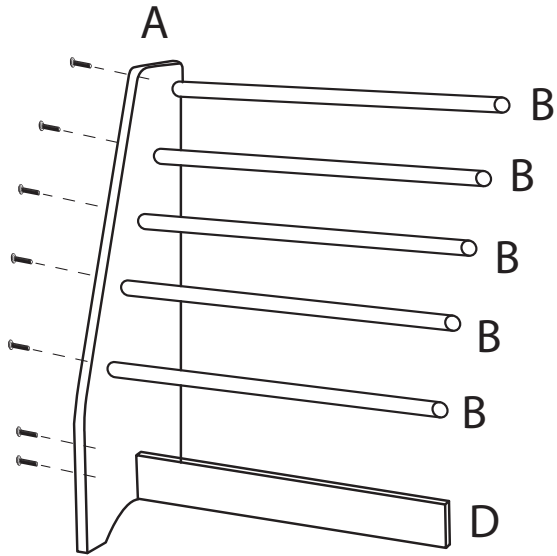

INSTRUCCIONES DE MONTAJE ASSEMBLY INSTRUCTIONS

MONTESSORI SHELVE

MONTESSORI SHELVE

Piezas PIECES

x1

x14

X1
Tela
Cloth

MONTAJE

SET UP

1

2

3